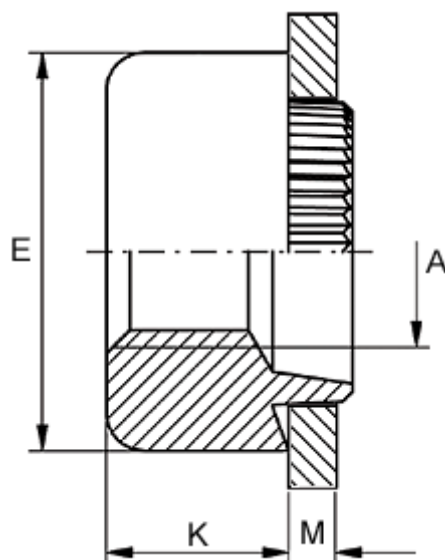

Varenummer: 12702000035700
Beskrivelse: KLEE-coil 702 000 035.700
M3,5 Letmetal

Mål

Anbefalet huldia. for ekstrem belastning	= 6.8
Anbefalet huldia. for normal brug	= 7.0
Højde K	= 3.8
Indvendigt gevind A	= M3,5
Pladetykkelse M	= 0,7
Udvendig diameter E	= 9.5